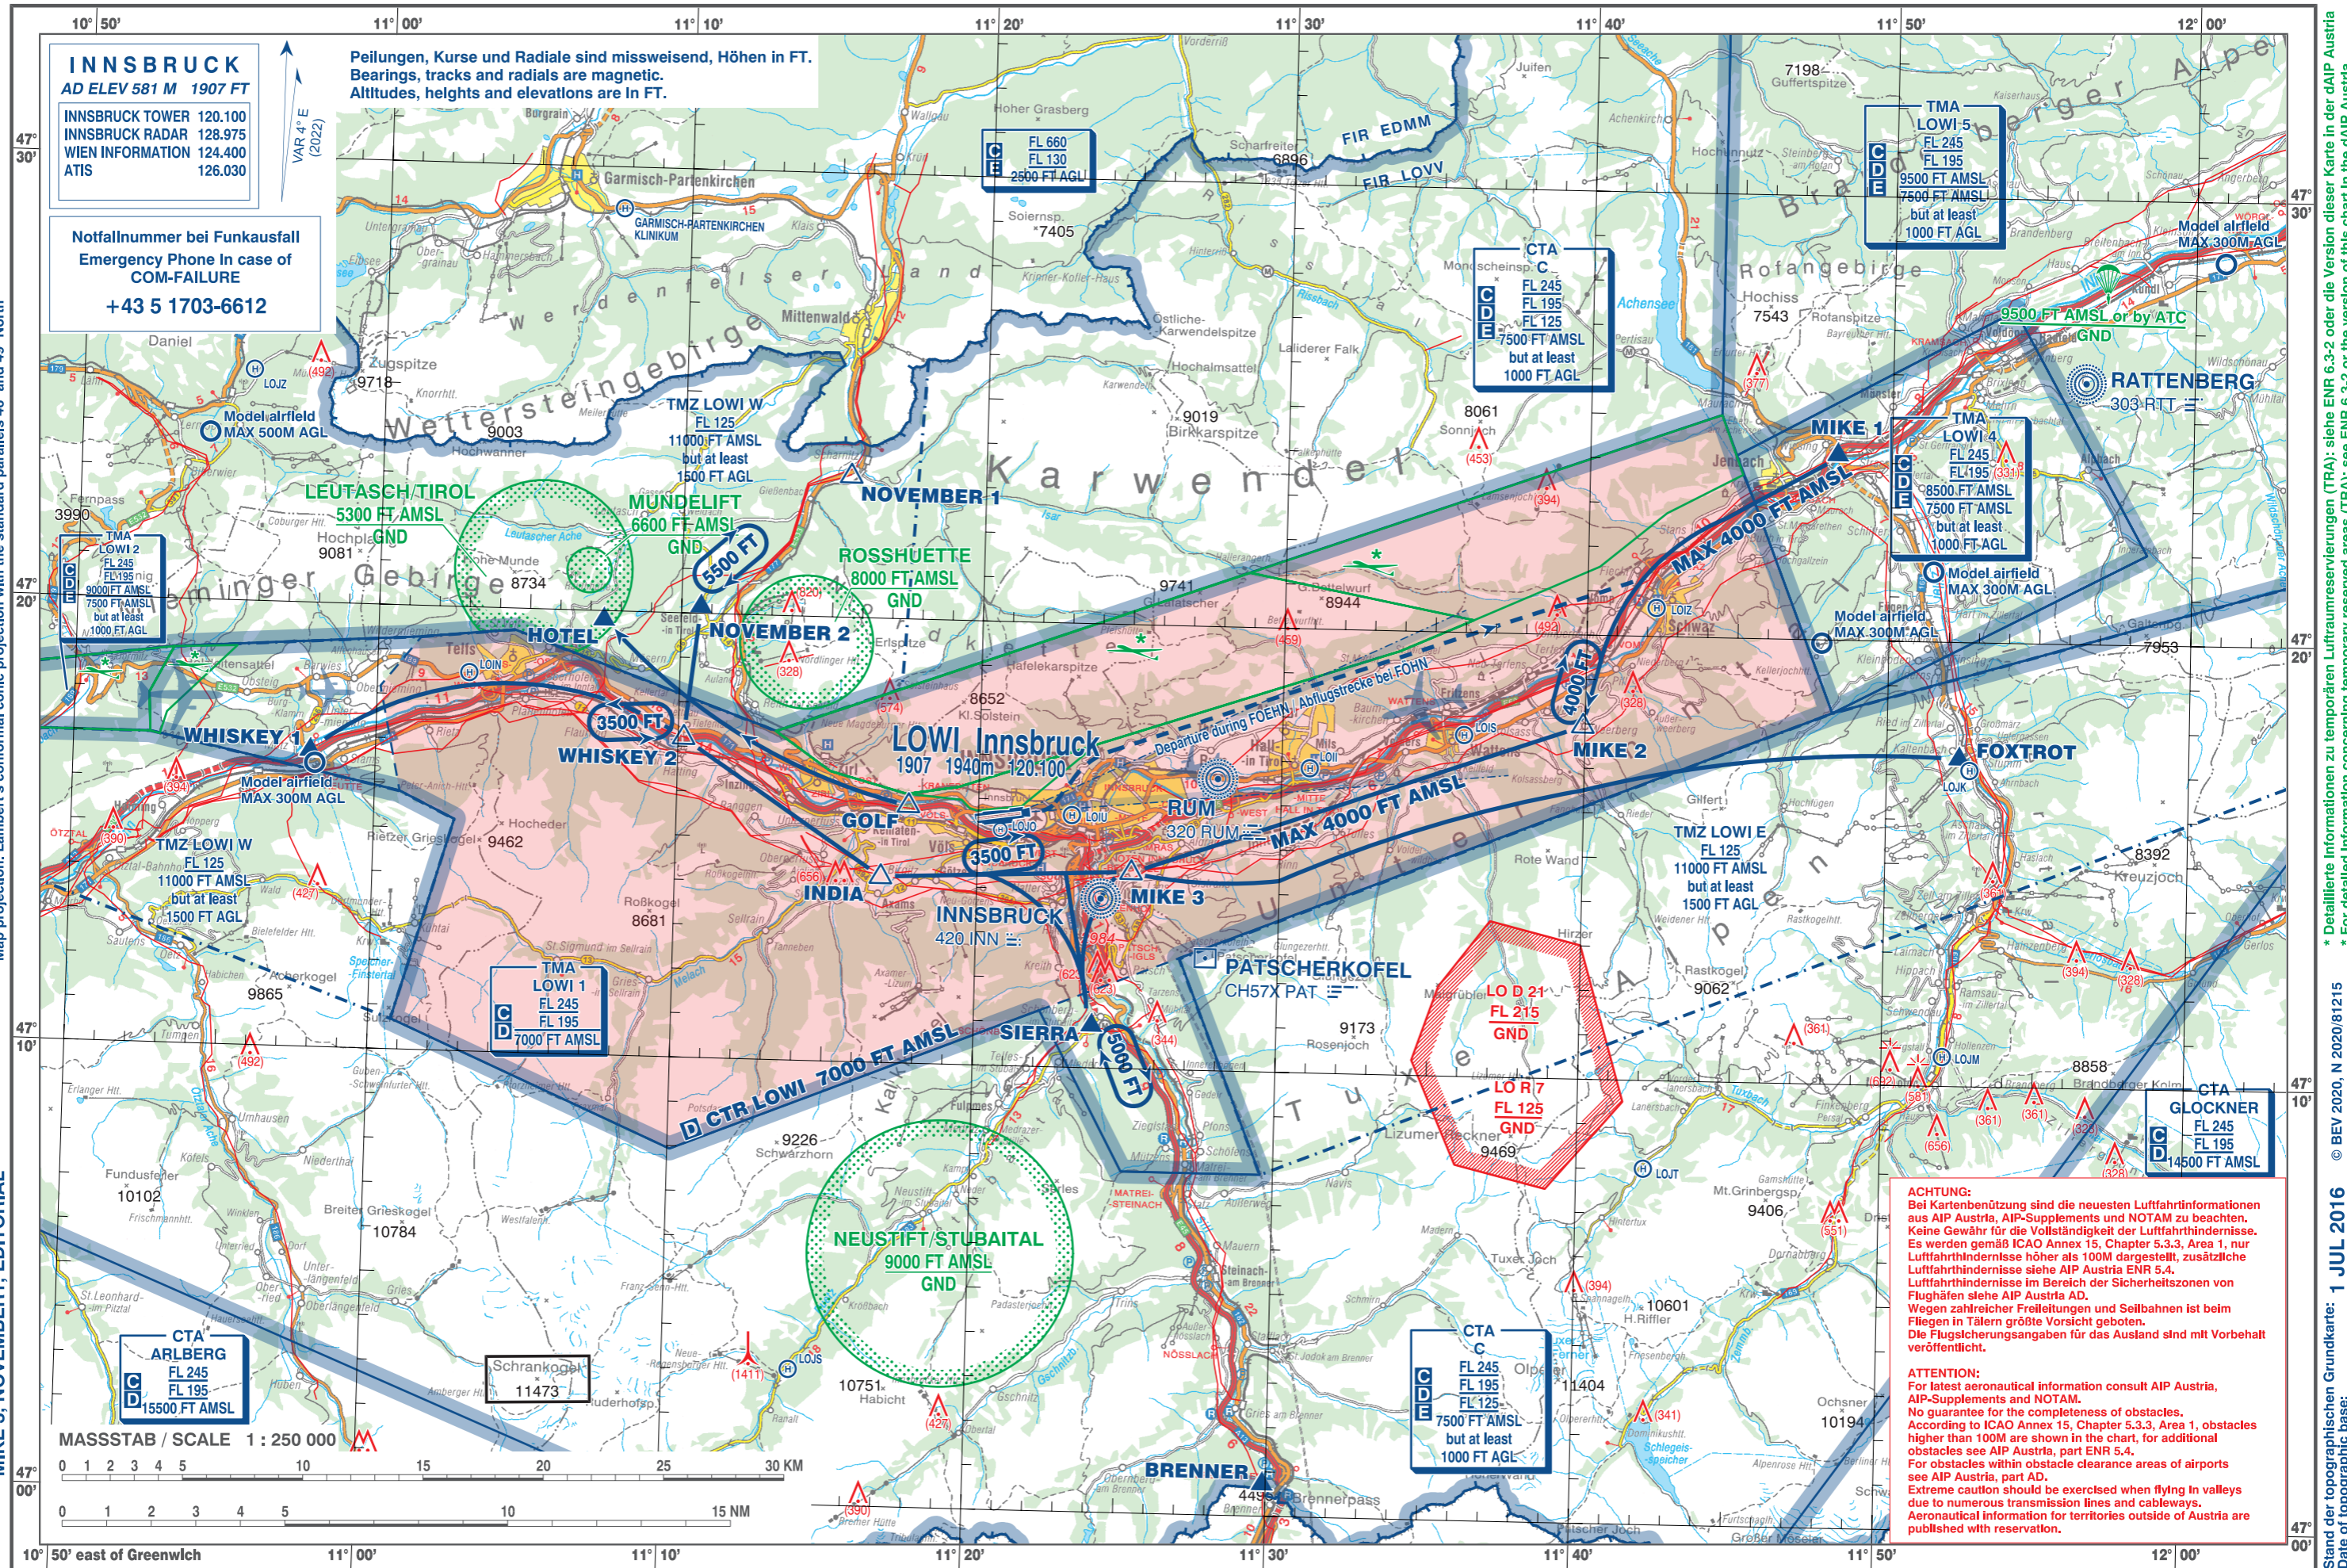

**SICHTFLUGKARTE  
CHART FOR VFR FLIGHTS**

**INNSBRUCK  
Österreich Austria**

\* Detaillierte Informationen zu temporären Luftraumreservierungen (TRA): siehe ENR 6.3-2 oder die Version dieser Karte in der dAIP Austria  
 \* For detailed information concerning temporary reserved areas (TRA): see ENR 6.3-2 or the version of this chart in the dAIP Austria  
 © BEV 2020, N 2020/81215  
 Stand der topographischen Grundkarte: 1 JUL 2016  
 Date of topographic base: